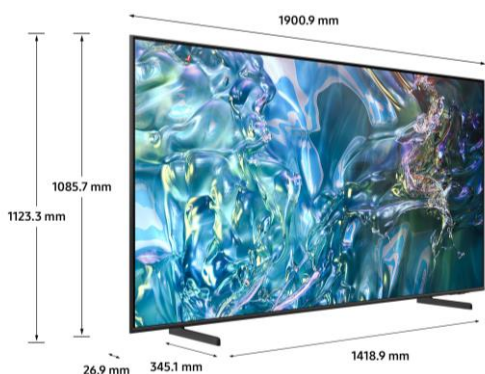

DESIGN	
Finesse du cadre	3 bords fins
Finesse de l'écran	Design Fin
Couleur du cadre	TITAN GRAY
Type de pied	NEW SIMPLE STAND
Couleur du pied	BLACK
Boitier déporté One Connect	N/A

DIFFUSION	
Digital Broadcasting	DVB-T2CS2
Tuner analogique	Oui
Fonction double Tuner	N/A
CI+ (Common Interface)	CI+(1.4)

AUDIO	
Dolby Atmos	N/A
OTS (Object Tracking Sound)	OTS Lite
Q-Symphony	Oui
Puissance sonore (RMS)	20W
Canaux	2CH
Bluetooth Audio	Oui
AVA (Active Voice Amplifier)	N/A
Adaptative Sound	Son adaptatif
2 connexions Bluetooth simultanées	Oui

ACCESSOIRES	
Télécommande universelle	Oui et Solaire (TM2360E)
Compatible VESA	600 x 400 mm
Longueur de la vis	TBC
Taille de la vis	TBC

CONNECTIQUES	
HDMI (=Nombre de ports)	3
HDMI (Taux de rafraichissement)	4K 60Hz (for HDMI 1/2/3)
eARC	Oui
Anynet+ (HDMI-CEC)	Oui
USB (Nombre de ports)	2 x USB-A
USB-C	N/A
Ethernet (LAN)	1
Digital Audio Out (Optical)	1
Antenne TNT / Cable	Oui
Antenne Satellite	Oui

GAMING	
Mode jeu auto (ALLM)	Oui
Game Motion Plus	Oui
Super Ultra Wide Game View	Oui
Barre de jeu	Oui
Mini Map Zoom	Oui
FreeSync	N/A
Gaming Hub	Oui

AUTRES FONCTIONNALITES	
Allumage instantané	Oui
Accessibilité	Oui
Recherche automatique des chaînes	Oui
Gestion des sous titres	Oui
ConnectShare (HDD)	Oui
ConnectShare (USB 2.0)	Oui
Guide des programmes EPG	Oui
Enregistrement (PVR)	Oui
Incrustation d'image	Oui
Dépannage à distance	Oui
IPv6 Support	Oui

CONSOMMATION	
Alimentation	AC220-240V~ 50/60Hz
Disponibilité des pièces détachées	7 ans
Garantie 10 ans anti marquage	Oui
Indice de Réparabilité	TBC
Consommation électrique en veille (Kw)	0,5
Consommation électrique pour 1000hrs (Kw)	129
Consommation électrique pour 1000hrs en HDR (Kw)	264
Classe énergétique	E
Mode éco	Oui

SPÉCIFICATIONS TECHNIQUES ET LOGISTIQUES	
Dimensions sans le pied (LxHxP)(mm)	1900.9 x 1085.7 x 26.9 mm
Dimensions avec le pied (LxHxP)(mm)	1900.9 x 1123.3 x 345.1 mm
Dimensions du carton (LxHxP)(mm)	2075 x 1237 x 220 mm
Dimension du pied	1418.9 x 345.1 mm
Poids de l'écran sans le pied (kg)	41.5 kg
Poids de l'écran avec le pied (kg)	42.5 kg
Poids du carton (kg)	55.3 kg
EAN	8806095412757